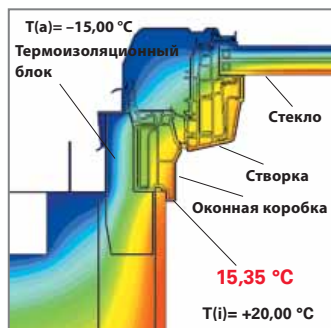

Восхищение техникой – самое защищенное окно $R_0=0,91 \text{ м}^2\text{С/Вт}$.

Ход изотермы низкоэмиссионного мансардного окна 849 К с термоизоляционным блоком WD.