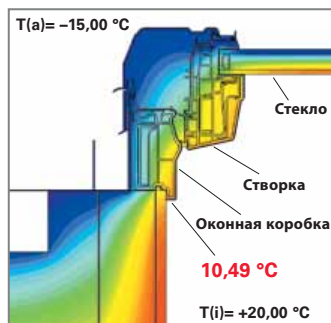

Ход изотермы низкоэмиссионного мансардного окна 849 К с термоизоляционным блоком WD.

Ход изотермы без термоизоляционного блока.

Низкоэмиссионный стеклопакет в окне 849 К NE.

Тройное изоляционное остекление в окне 849 К NE и уникальная функциональность поворотно-откидного окна – это высочайшие изоляционные параметры и максимальный комфорт обслуживания.