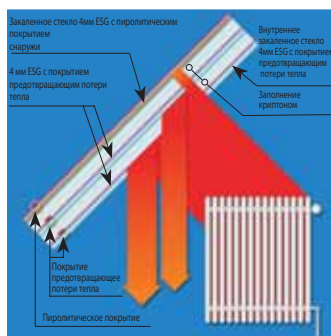

Низкоэмиссионный стеклопакет в окне 849 К NE.