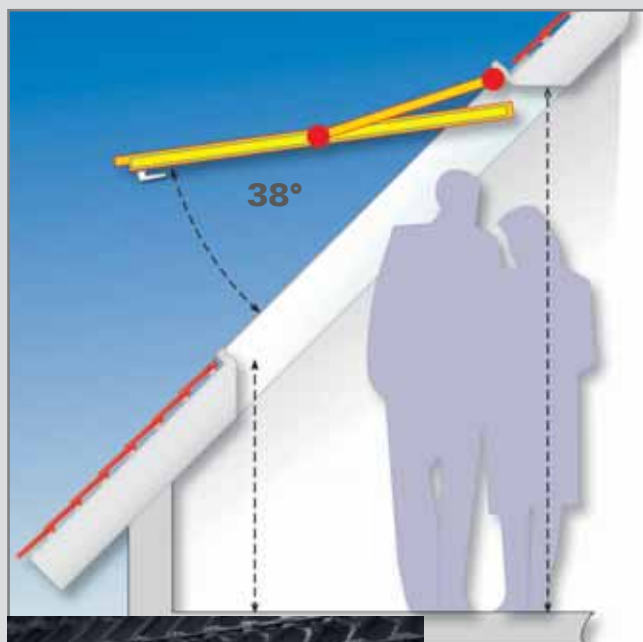

С поднятой осью поворота створки.

7.. ВЫГОДНАЯ АЛЬТЕРНАТИВА ДЛЯ ТРАДИЦИОННЫХ ОКОН С ЦЕНТРАЛЬНОЙ ОСЬЮ ПОВОРОТА СТВОРКИ. Благодаря размещению в $\frac{3}{4}$ высоты окна створка окна не “входит” внутрь помещения:

- удобное положение створки при открытом окне (угол открывания 38°).
- эффективное проветривание помещений благодаря оси поворота в $\frac{3}{4}$ высоты окна.
- стабильное и безопасное положение для мытья.