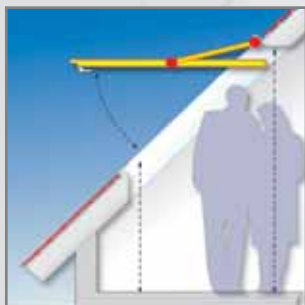

Открытие с осью поворота створки в $\frac{3}{4}$ высоты окна - эффективная вентиляция и максимальный комфорт благодаря поднятой оси поворота.