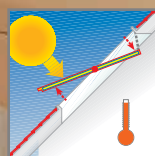

Автоматическая регулировка температуры помещения.