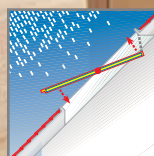

Автоматическое закрытие в случае дождя.