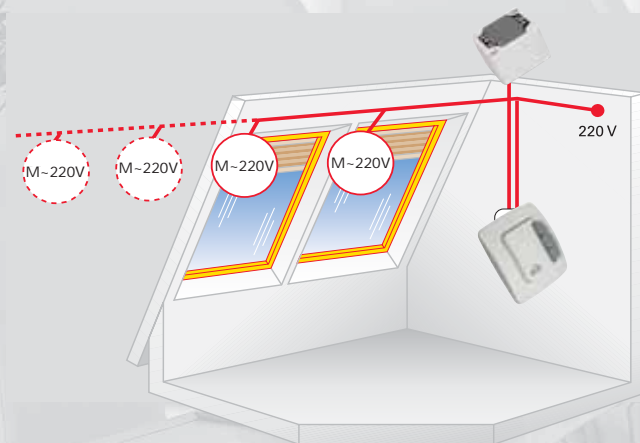

Выключатель с терморегулятором.

Цепной электропривод для дистанционного управления.

Современная техника. Для достижения максимального комфорта при эксплуатации окон и аксессуаров Roto делает ставку на самые современные технологии: использование электроприводов и систем управления. Ассортимент Roto в этой области богат и разнообразен: начиная с цепного электропривода с радиоуправлением, многофункционального пульта ДУ и заканчивая интеллигентными дождевыми системами и термодатчиком, который регулирует микроклимат в помещении.