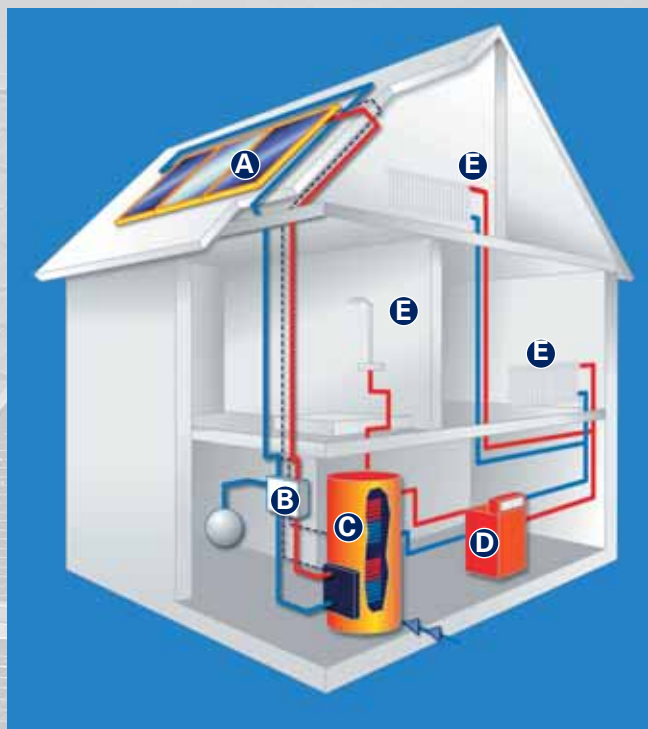

- A** коллекторы Roto
- B** блок управления
- C** накопитель энергии
- D** нагревательный котел
- E** пользователи

ИСПОЛЬЗОВАТЬ ЭНЕРГИЮ СОЛНЦА. Принцип действия системы коллекторов ROTO прост и эффективен: встроенные в крышу плоские коллекторы „собирают“ солнечную энергию и подогревают воду пользователя благодаря специальной системе обмена энергии.