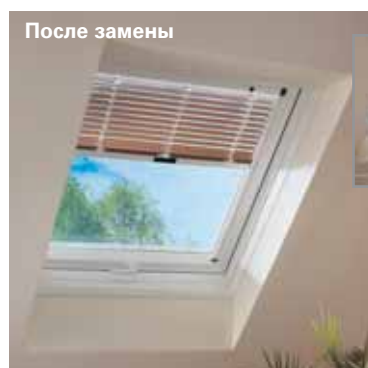

Быстрая замена изнутри.

Полная замена производится только одним специалистом.

Управление с помощью одной многофункциональной ручки.

Профили из белого ПВХ, минимум ухода и консервации.

Три типа мансардных окон на замену.