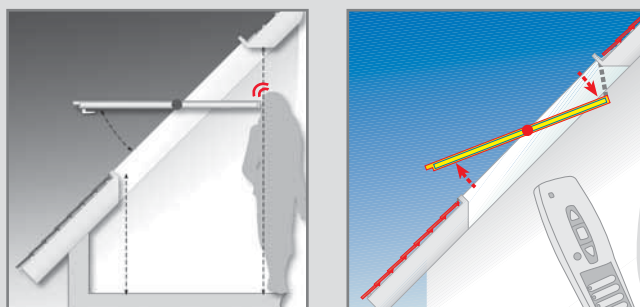

С центральной осью поворота створки.

4.. ТРАДИЦИОННОЕ ОКНО С ЦЕНТРАЛЬНОЙ ОСЬЮ ПОВОРОТА СТВОРКИ - с осью поворота в $\frac{1}{2}$ высоты окна. Применение этих окон рекомендуется в труднодоступных местах, как идеальное дополнение окон с поднятой осью поворота створки.