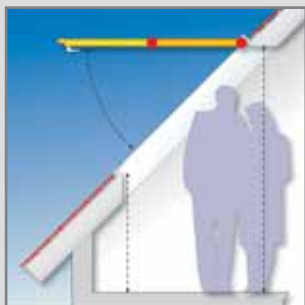

Наш победитель - звезда среди мансардных окон.

Открытие по верхней оси - свободный доступ к окну и лучший вид из окна.