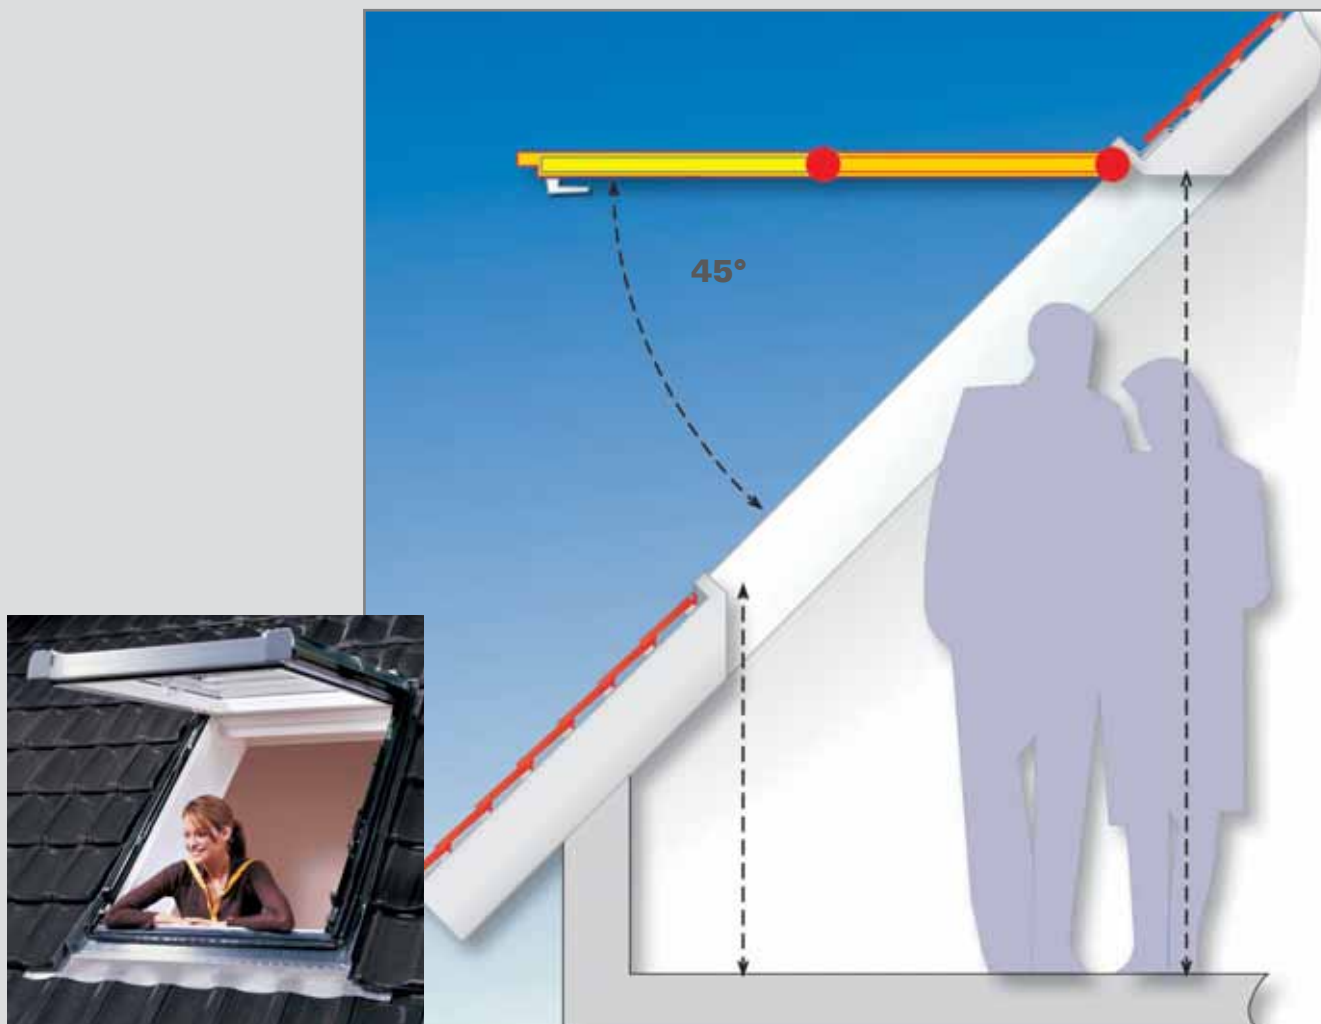

Обзор технических решений для мансардных окон из ПВХ:

С двумя осями поворота створки (поворотно-откидное).

8.. БОЛЬШЕ КОМФОРТА. Представленный на рисунке способ открывания окна с двумя осями поворота створки обеспечивает безопасный и удобный доступ к открытому окну.