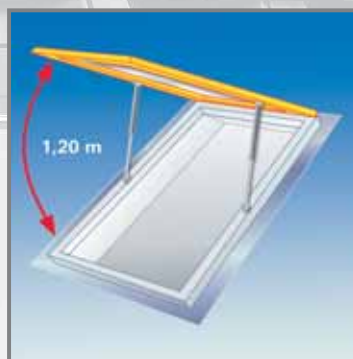

Открытие вверх (1,2 м): просторный эвакуационный выход.